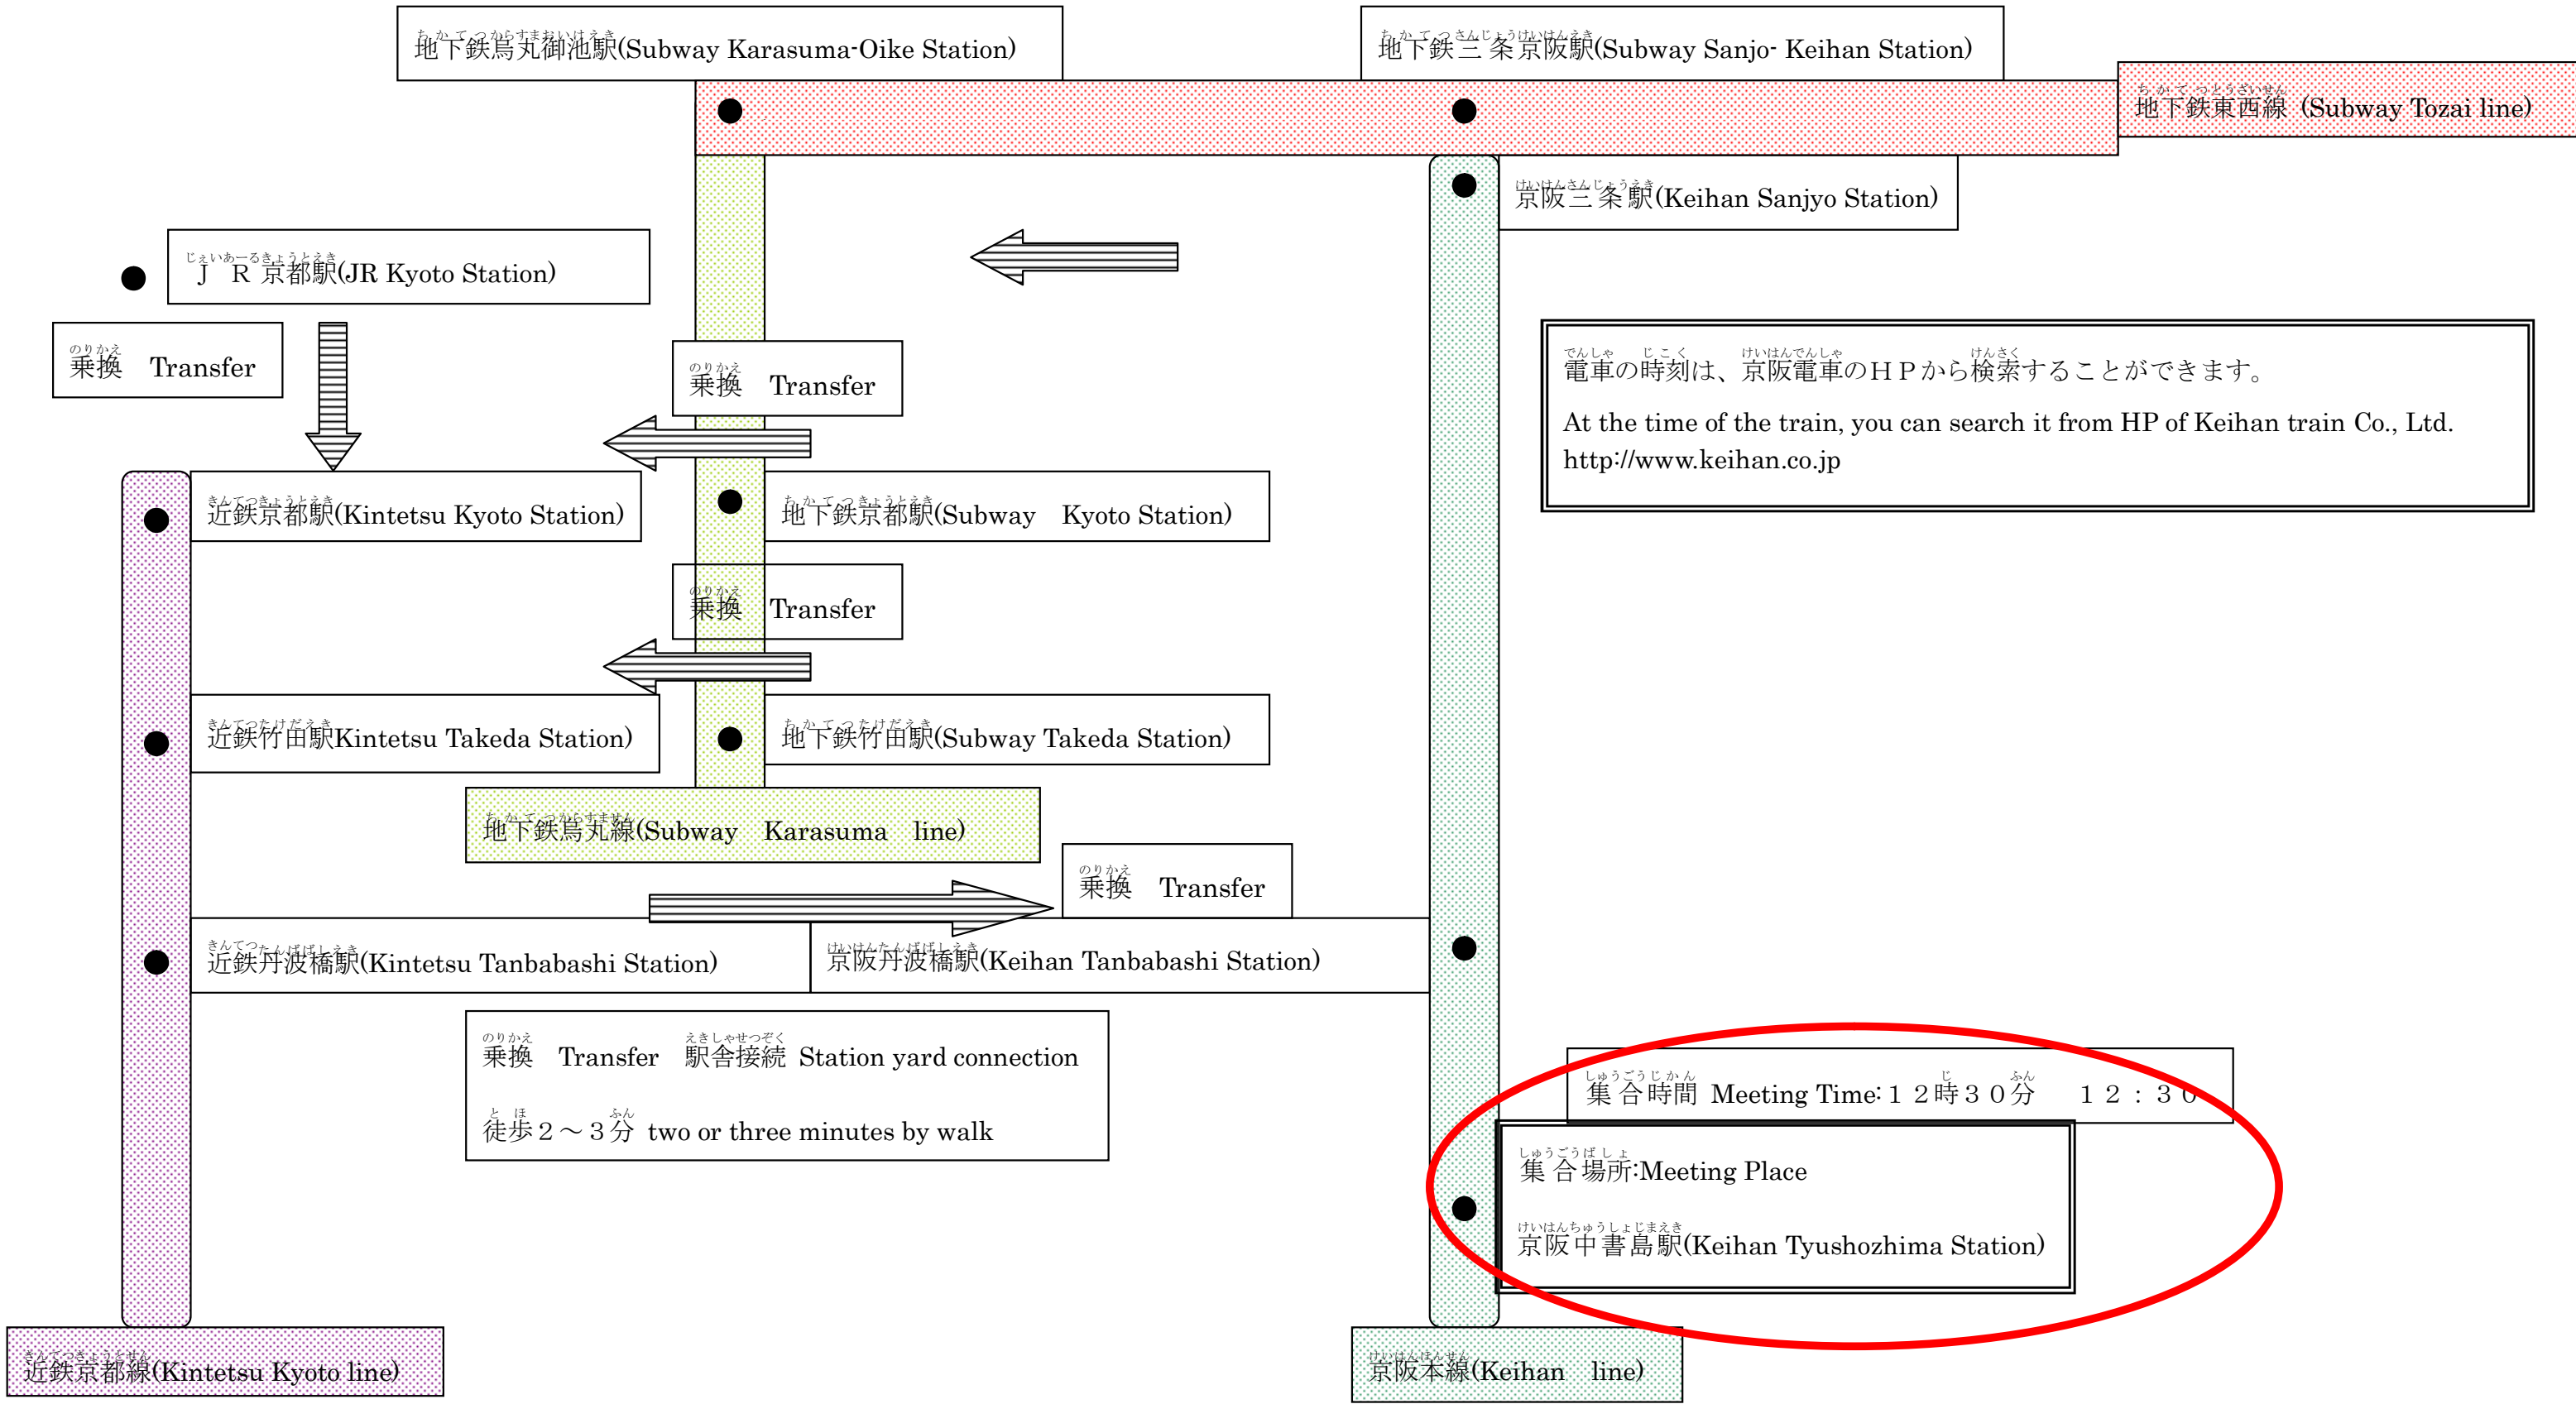

けいはんちゅうしょしまえき い き か た
 京阪中書島駅への行き方

How to Access Keihan Tyushojima Station

電車の時刻は、京阪電車のHPから検索することができます。
 At the time of the train, you can search it from HP of Keihan train Co., Ltd.
<http://www.keihan.co.jp>

集合時間 Meeting Time: 12時30分 12:30
 集合場所: Meeting Place
 京阪中書島駅 (Keihan Tyushozhima Station)