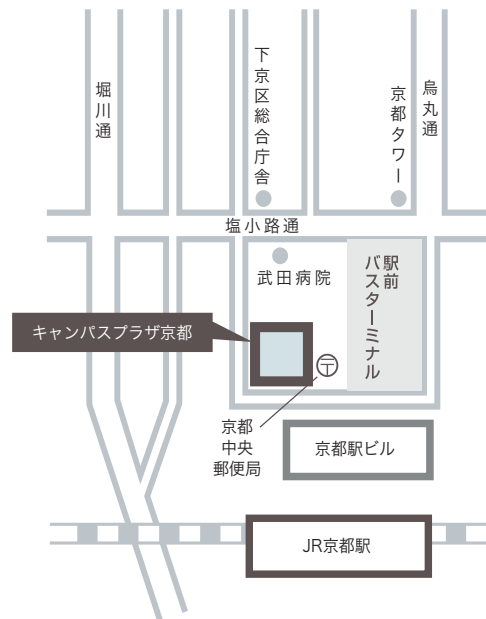

入場無料

Admission / Reservation Free

予約不要

外国人学生のための「京都の学び」セミナー

MANABI (learning) Seminar in KYOTO for Foreign Students (合同進学相談会)

2005年9月10日(土) キャンパスプラザ京都
13:00~17:00 (JR京都駅ビル駐車場西側)

だいがく まな じゅうがくしけん じゅんび
大学で学ぶとはどういうこと? 入学試験にむけてどのような準備をしたらいいの?

かく ふあん なん しつもん りゅうがくせいにはようしょうこう
各ブースではみなさんが不安におもっていることを何でも質問してください。留学生入試要項も配布します。

だいがく じゅぎょう ふんいき とど おも きがる さんか
そしてミニレクチャアでは、大学での授業の雰囲気をお届けしたいと思っています。気軽に参加してください。

ミニレクチャア

13:30~14:20

○テクノロジー入門

14:30~15:20

○京都学入門

15:30~16:20

○日本企業の見方

Mini Lecture

ブースフェア

Booth Fair

○参加大学による個別相談、資料配布

京都大学、京都教育大学、京都工芸繊維大学、大谷大学・大谷大学短期大学部、京都外国語大学・京都外国語大学短期大学部、京都経済短期大学、京都光華女子大学・京都光華女子短期大学部、京都嵯峨芸術大学・京都嵯峨芸術大学短期大学部、京都産業大学、京都精華大学、京都造形芸術大学、京都ノートルダム女子大学、成安造形大学、大阪成蹊大学芸術学部、聖母女学院短期大学、同志社大学、花園大学、佛教大学、立命館大学、龍谷大学

○ビザに関する相談 (京都府行政書士会)

○生活全般相談 (日本学生支援機構)

○入試参考書の斡旋 (凡人社)

○国際通話フリーコール (イーストブリッジ)

○全国の大学の留学生入試要項の展示

主催

財団 大学コンソーシアム京都
法人 The Consortium of Universities in Kyoto

財団法人 京都市国際交流協会
KYOTO CITY INTERNATIONAL FOUNDATION

問い合わせ：大学コンソーシアム京都 (清水) 〒600-8216 京都市下京区西洞院通塩小路下る キャンパスプラザ京都
TEL 075-353-9100 FAX 075-353-9101 E-mail shimizu@consortium.or.jp URL <http://www.consortium.or.jp>